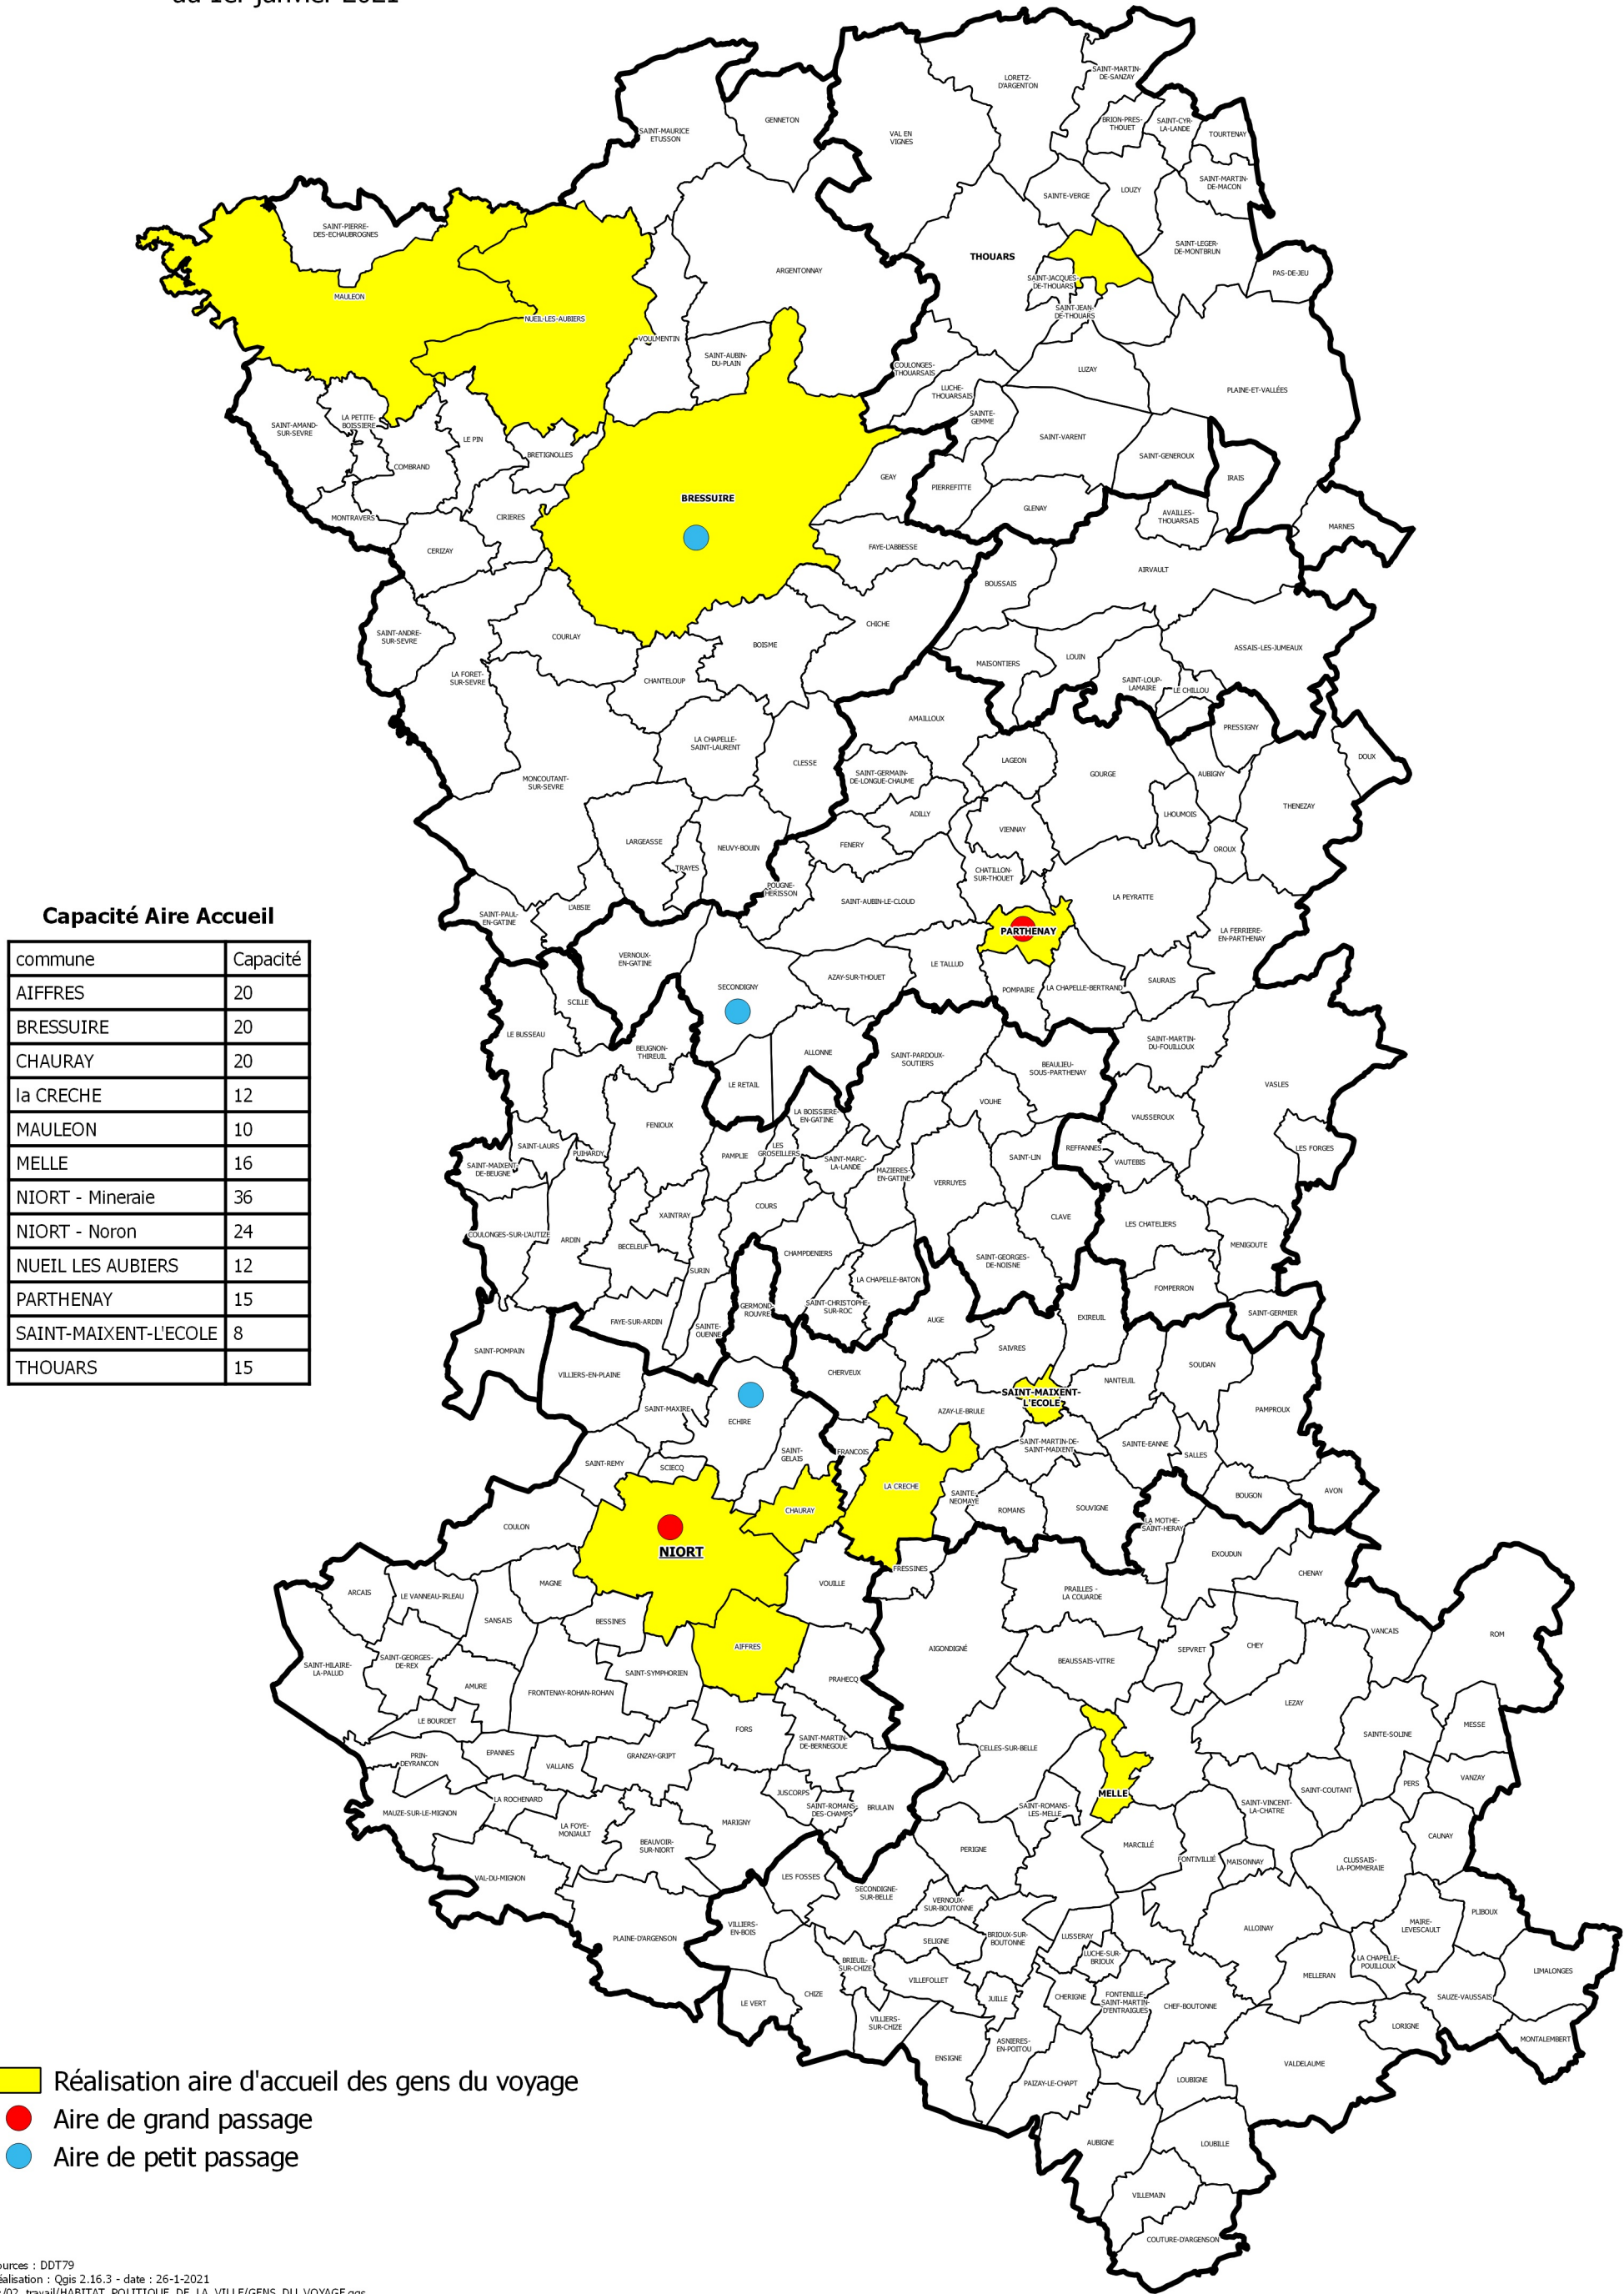

Schéma départemental d'accueil des gens du voyage

Direction
 départementale
 des territoires

au 1er janvier 2021

- Réalisation aire d'accueil des gens du voyage
- Aire de grand passage
- Aire de petit passage