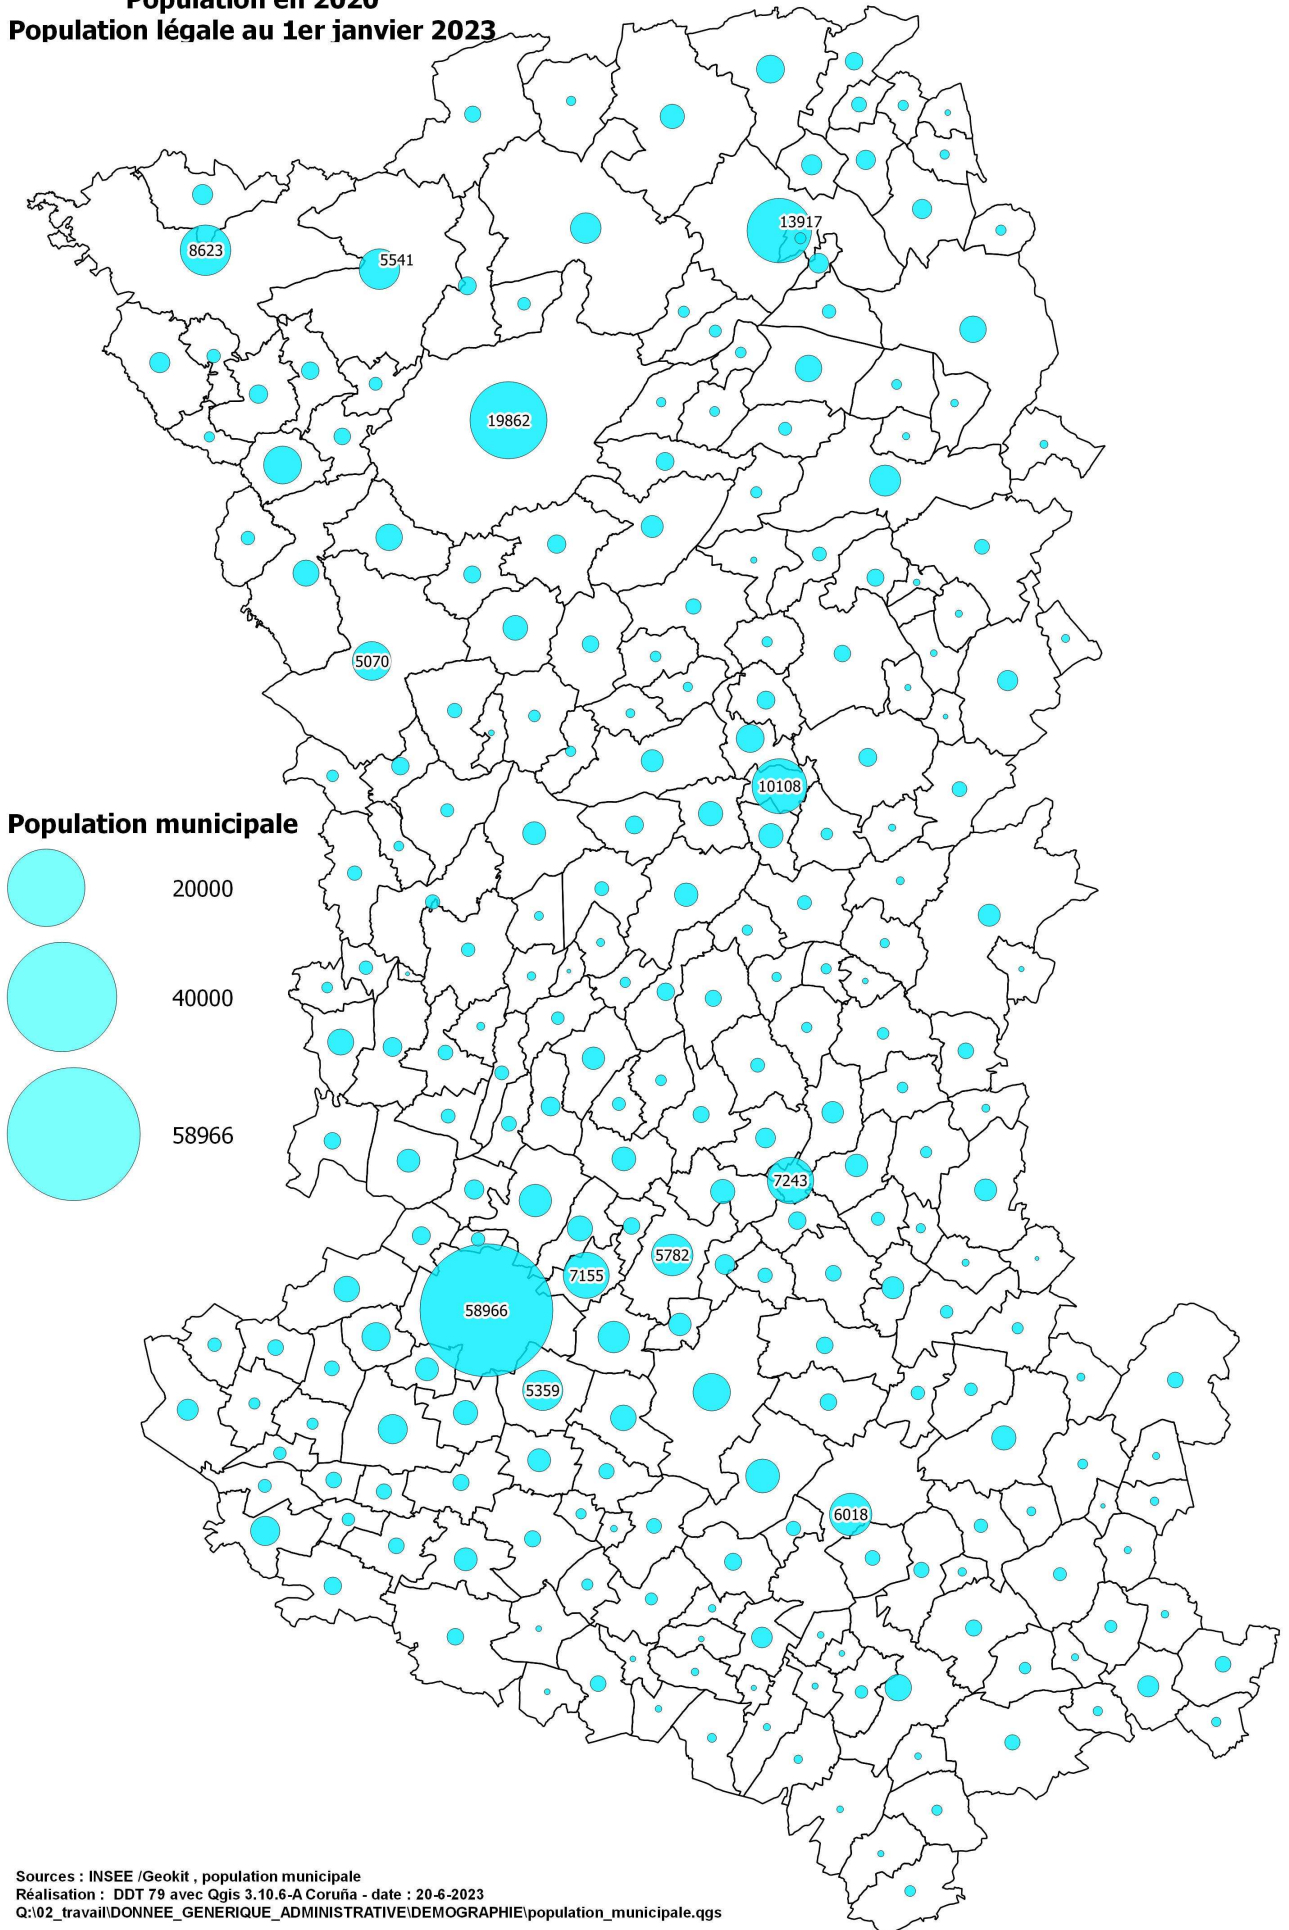

# POPULATION

1.2.1

Population en 2020  
Population légale au 1er janvier 2023

DONNÉES ADMINISTRATIVES

PRÉFÈTE  
DES DEUX-SÈVRES

Liberté  
Égalité  
Fraternité

Direction  
départementale  
des territoires

ATLAS  
79

Sources : INSEE / Geokit , population municipale  
Réalisation : DDT 79 avec Qgis 3.10.6-A Coruña - date : 20-6-2023  
Q:\02\_travail\DONNEE\_GENERIQUE\_ADMINISTRATIVE\DEMOGRAPHIE\population\_municipale.qgs